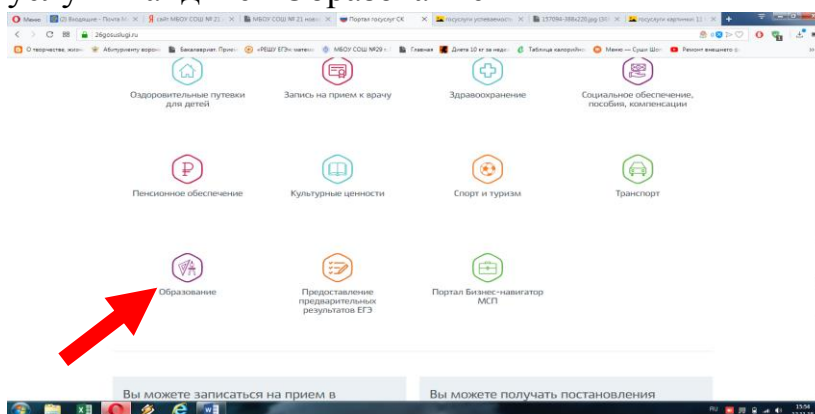

Госуслуги

Зарегистрируйтесь на gosuslugi.ru
и получайте госуслуги без очередей
и сложностей

Электронный дневник

Следите за успеваемостью ребенка онлайн

ГОСУСЛУГИ
На все случаи жизни

Инструкция о получении электронной услуги «Предоставление информации о текущей успеваемости обучающегося, ведение электронного дневника и электронного журнала успеваемости»

1. Зайдите на сайт <https://26gosuslugi.ru> и войдите в личный кабинет, используя логин и пароль для портала Госуслуги.ру

2. В разделе Все услуги найдите «Образование»

3. Зайдите в раздел «Информация о текущей успеваемости обучающихся».